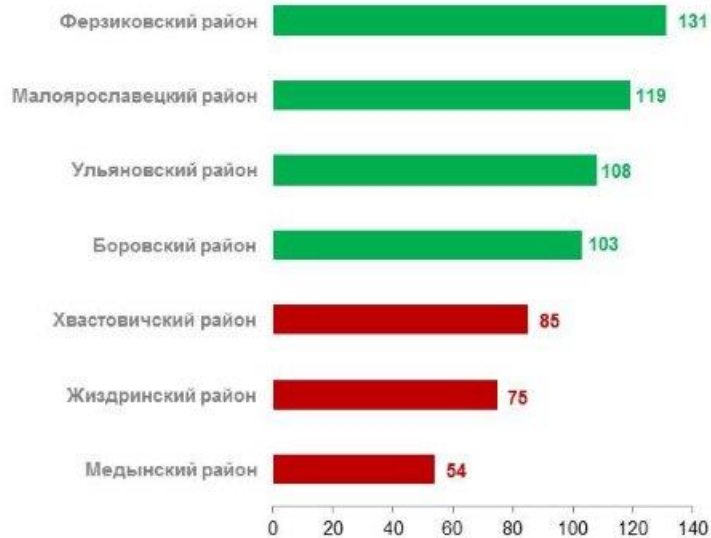

Поголовье скота в хозяйствах всех категорий Калужской области на 1 января 2022 года

Крупный рогатый скот
в % к декабрю 2020 г.

Коровы
в % к декабрю 2020 г.

Поголовье скота в хозяйствах всех категорий Калужской области на 1 января 2022 года

Свиньи
в % к декабрю 2020 г.

Овцы и козы
в % к декабрю 2020 г.