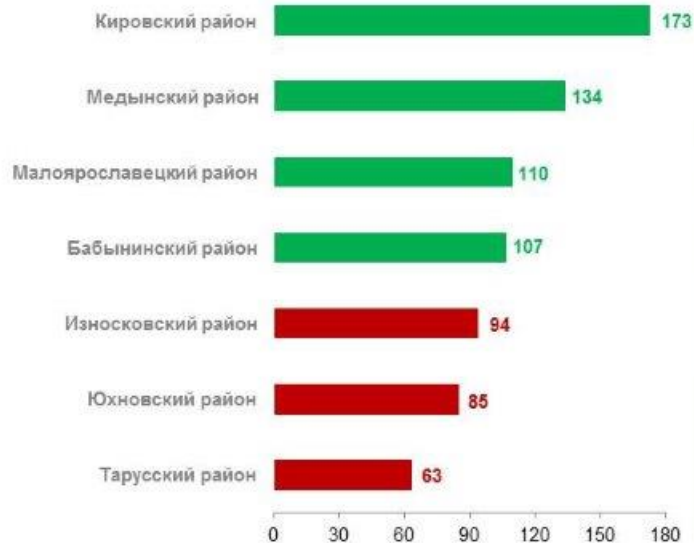

Поголовье скота в хозяйствах всех категорий Калужской области на 1 января 2022 года

Крупный рогатый скот
в % к декабрю 2020 г.

Коровы
в % к декабрю 2020 г.

Поголовье скота в хозяйствах всех категорий Калужской области на 1 января 2022 года

Свиньи
в % к декабрю 2020 г.

Овцы и козы
в % к декабрю 2020 г.