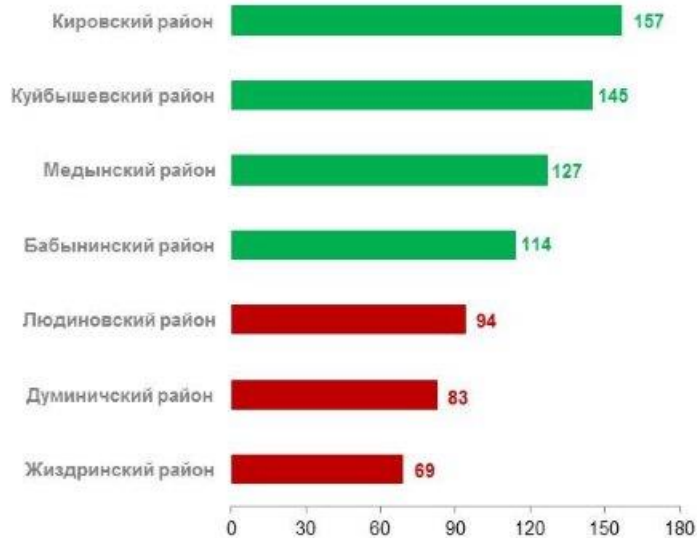

Поголовье скота в хозяйствах всех категорий Калужской области на 1 января 2022 года

Крупный рогатый скот
в % к декабрю 2020 г.

Коровы
в % к декабрю 2020 г.

Поголовье скота в хозяйствах всех категорий Калужской области на 1 января 2022 года

Свиньи
в % к декабрю 2020 г.

Овцы и козы
в % к декабрю 2020 г.