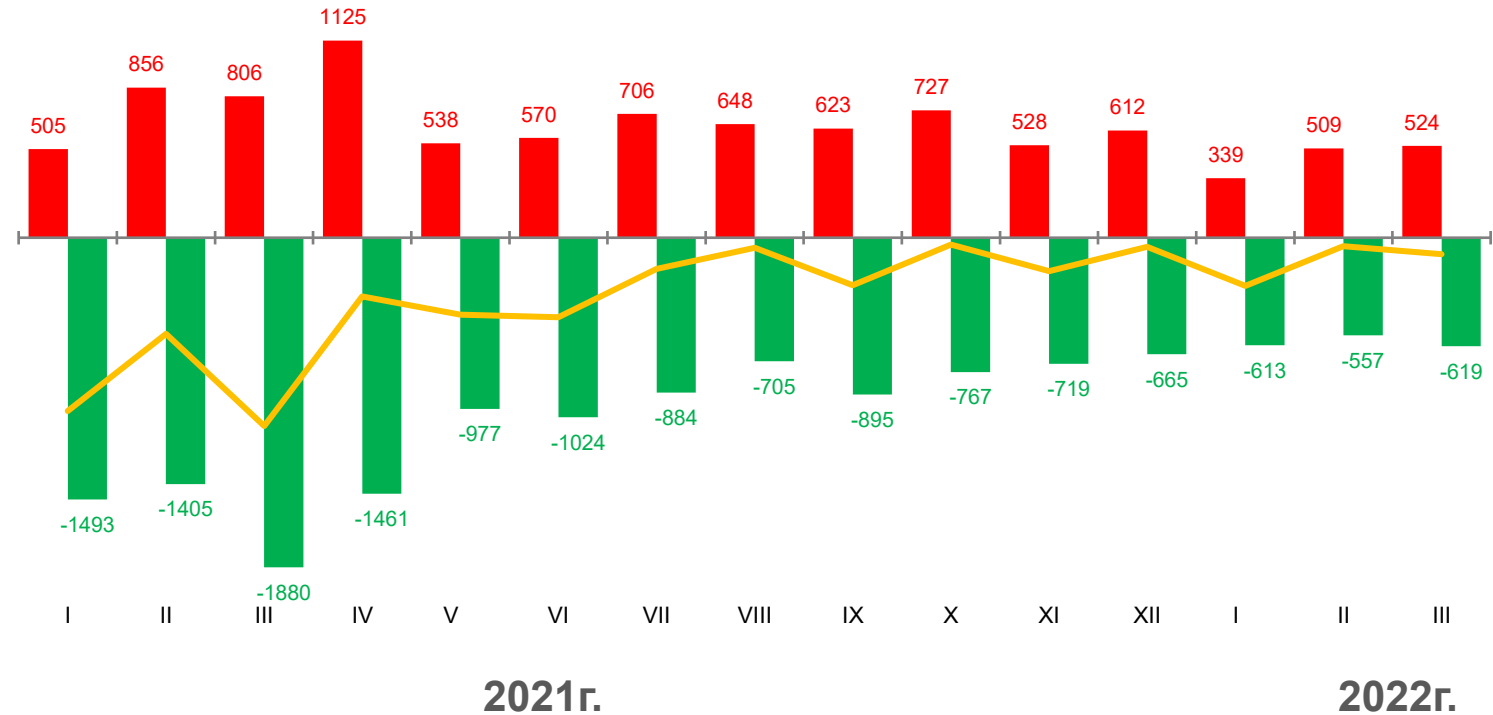

# ДВИЖЕНИЕ ЧИСЛЕННОСТИ БЕЗРАБОТНЫХ, ЗАРЕГИСТРИРОВАННЫХ В ОРГАНАХ ГОСУДАРСТВЕННОЙ СЛУЖБЫ ЗАНЯТОСТИ,

человек

ЧИСЛЕННОСТЬ РАБОЧЕЙ  
СИЛЫ

в январе - марте 2022г.

**538,3** ТЫС.

- Численность лиц, признанных безработными в течение месяца
- Численность безработных, снятых с учета в течение месяца
- Абсолютный прирост (снижение) численности безработных