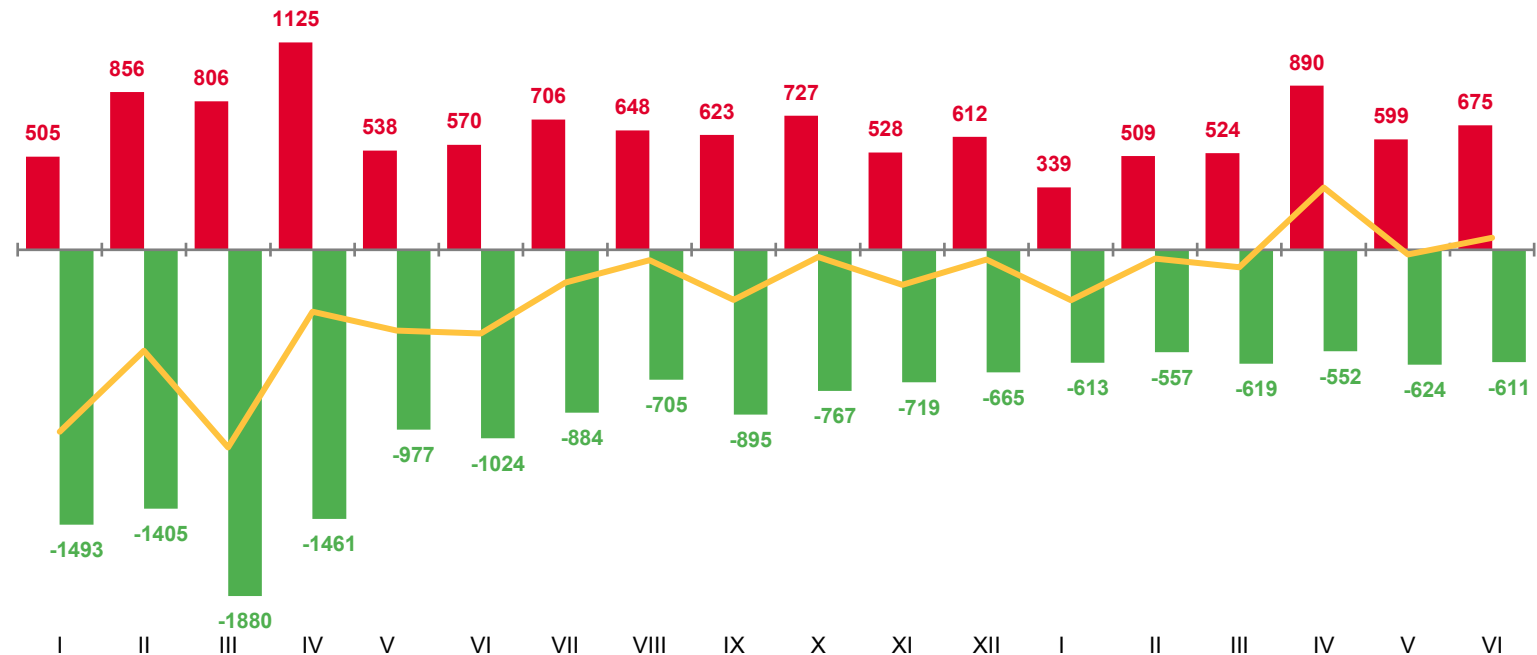

# ДВИЖЕНИЕ ЧИСЛЕННОСТИ БЕЗРАБОТНЫХ, ЗАРЕГИСТРИРОВАННЫХ В ОРГАНАХ ГОСУДАРСТВЕННОЙ СЛУЖБЫ ЗАНЯТОСТИ,

человек

ЧИСЛЕННОСТЬ РАБОЧЕЙ  
СИЛЫ

в январе - июне 2022г.

**544,9 тыс.**

2021г.

2022г.

- Численность лиц, признанных безработными в течение месяца
- Численность безработных, снятых с учета в течение месяца
- Абсолютный прирост (снижение) численности безработных