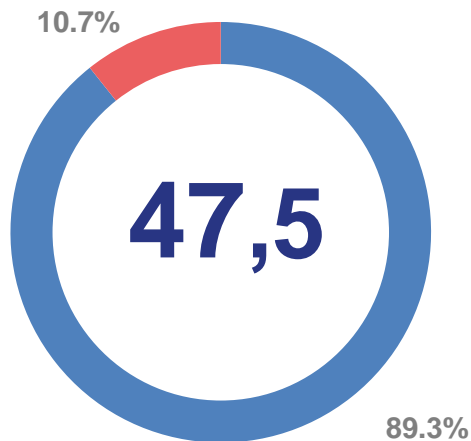

Деятельность дошкольных образовательных организаций Калужской области в 2021 году

Число дошкольных образовательных организаций, единиц

■ в городской местности
■ в сельской местности

Численность воспитанников в дошкольных образовательных организациях, тыс.человек.