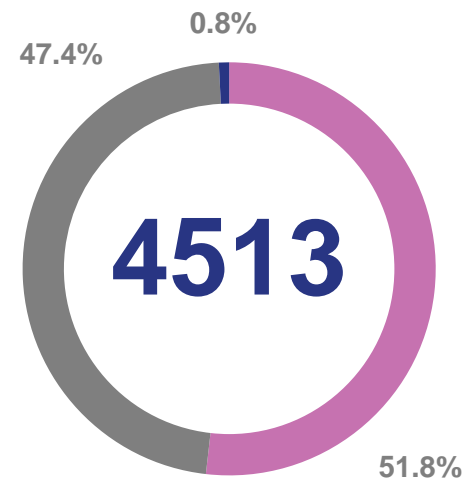

■ с высшим образованием
■ со средним образованием
■ без образования