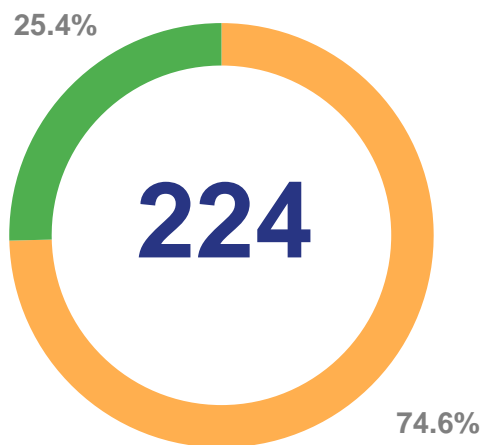

Деятельность дошкольных образовательных организаций Калужской области в 2021 году

Число дошкольных образовательных организаций, единиц

■ в городской местности
■ в сельской местности

Численность воспитанников в дошкольных образовательных организациях, тыс.человек.